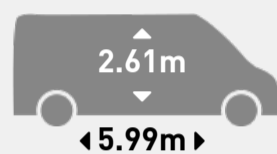

DESIGN Standaarduitrusting

- Achterdeuren met thermogevormde afkasting
- Twee-kleurig ingericht sfeer

U vindt al onze beschikbare packs op de website

2.0L 115 pk / 85Kw
2.3L 130 pk / 96Kw
2.3L 150 pk / 109Kw
2.3L 180 pk / 130Kw

OOK LEVERBAAR IN:

lengte 6,36 m